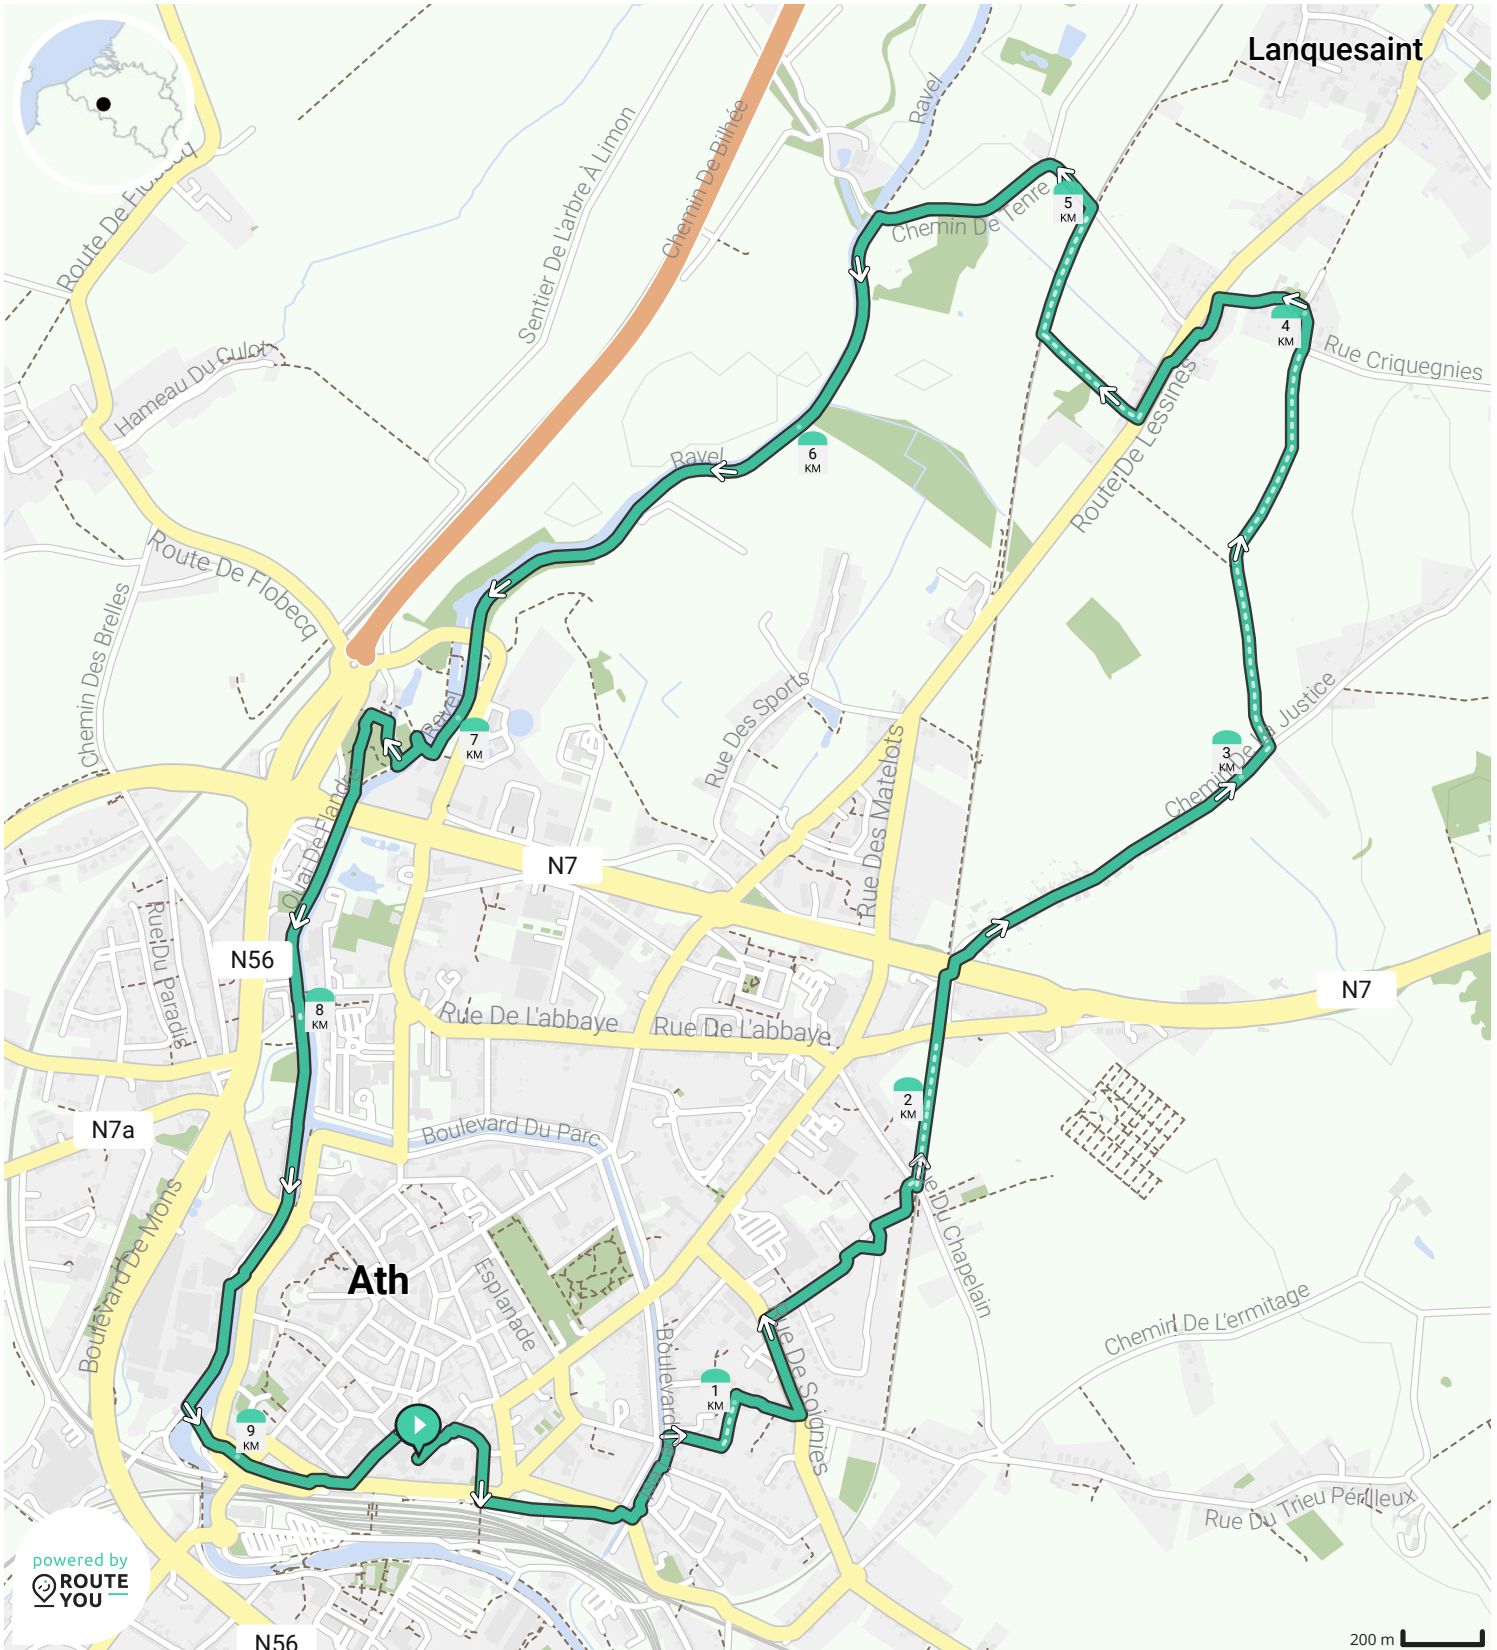

# AN ATH - Ath 17 05 26 - 10 KM

Par André Degransart

VOIR SUR MOBILE

↔ Longueur: 9.5 km

📍 Venelle des Etanques, 7800 Ath, Belgique

↗ Montée: 36 m

📍 Rue Juste Lipse, 7800 Ath, Belgique

📊 Niveau de difficulté: 6/10

powered by  
**ROUTE  
YOU**